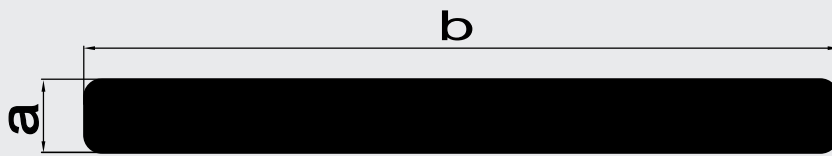

PROFİL NO	a	b	r	GRAMAJ
1944	2	15	0,3	0,081
1028	30	1,1		0,089
1029	40	1,1		0,119
1027	60	1,25		0,203
1026	8	20		0,434
2335	13	35	0,5	1,231