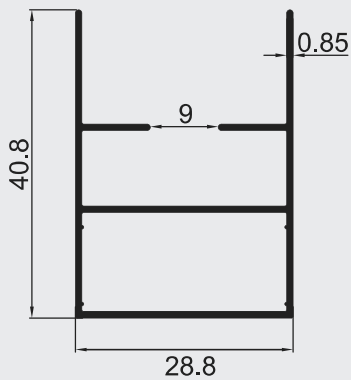

## PRODUCT CATALOGUE

---

SİNEKLİK PROFİLLERİ  
**INSECT SCREEN PROFILES**

**GLS-2433** KG:0.143

**GLS-1784** KG:0.163

**GLS-1754** KG:0.558

**GLS-1990** KG:0.385

**GLS-2509** KG:0.347