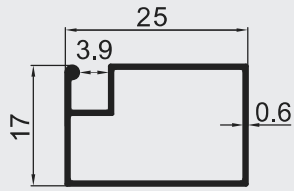

## PRODUCT CATALOGUE

---

SİNEKLİK PROFİLLERİ  
**INSECT SCREEN PROFILES**

**GLS-2433** KG:0.143

**GLS-1784** KG:0.163

**GLS-1754** KG:0.558

**GLS-1990** KG:0.385

**GLS-2509** KG:0.347