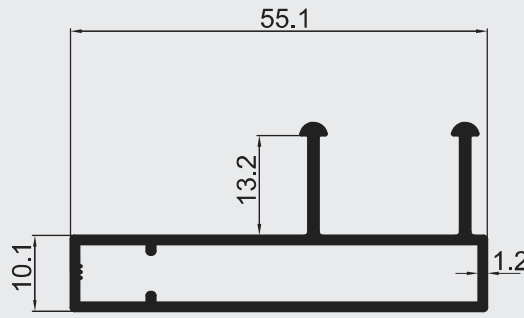

# SİNEKLİK PROFİLLERİ INSECT SCREEN PROFILES

**GLS-2511 KG:0.393**

**GLS-2510 KG:0.296**

**GLS-2119 KG:0.360**

**GLS-2402 KG:0.548**

**GLS-2512 KG:0.380**

**GLS-2118 KG:0.524**

**GLS-2403 KG:0.399**