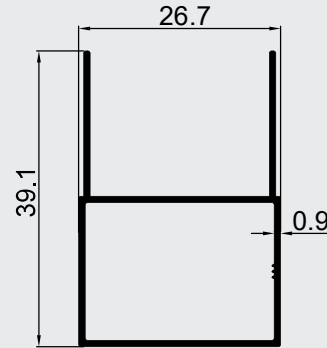

## PRODUCT CATALOGUE

---

SİNEKLİK PROFİLLERİ  
**INSECT SCREEN PROFILES**

**GLS-2433** KG:0.143

**GLS-1784** KG:0.163

**GLS-1754** KG:0.558

**GLS-1990** KG:0.385

**GLS-2509** KG:0.347

**GLS-1752** KG:0.355

**GLS-1753** KG:0.350

**GLS-1989** KG:0.407

# SİNEKLİK PROFİLLERİ INSECT SCREEN PROFILES

**GLS-2511 KG:0.393**

**GLS-2510 KG:0.296**

**GLS-2119 KG:0.360**

**GLS-2402 KG:0.548**

**GLS-2512 KG:0.380**

**GLS-2118 KG:0.524**

**GLS-2403 KG:0.399**