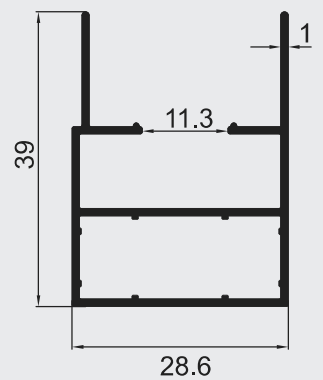

GLS-1989 KG:0.407