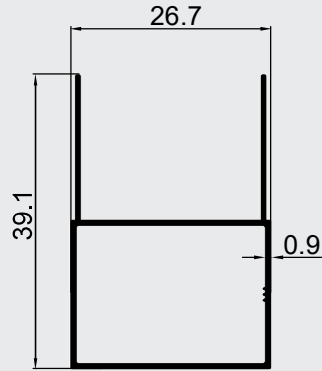

## PRODUCT CATALOGUE

---

SİNEKLİK PROFİLLERİ  
**INSECT SCREEN PROFILES**

**GLS-2433** KG:0.143

**GLS-1784** KG:0.163

**GLS-1754** KG:0.558

**GLS-1990** KG:0.385

**GLS-2509** KG:0.347

**GLS-1752** KG:0.355

**GLS-1753** KG:0.350

**GLS-1989** KG:0.407

# SİNEKLİK PROFİLLERİ INSECT SCREEN PROFILES

**GLS-2511 KG:0.393**

**GLS-2510 KG:0.296**

**GLS-2119 KG:0.360**

**GLS-2402 KG:0.548**

**GLS-2512 KG:0.380**

**GLS-2118 KG:0.524**

**GLS-2403 KG:0.399**