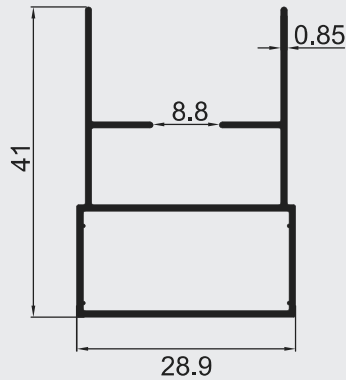

GLS-1753 KG:0.350