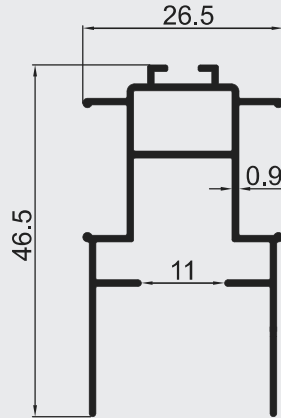

## PRODUCT CATALOGUE

---

SİNEKLİK PROFİLLERİ  
**INSECT SCREEN PROFILES**

**GLS-2433** KG:0.143

**GLS-1784** KG:0.163

**GLS-1754** KG:0.558

**GLS-1990** KG:0.385

**GLS-2509** KG:0.347

**GLS-1752** KG:0.355

**GLS-1753** KG:0.350

**GLS-1989** KG:0.407

# SİNEKLİK PROFİLLERİ INSECT SCREEN PROFILES

**GLS-2511 KG:0.393**

**GLS-2510 KG:0.296**

**GLS-2119 KG:0.360**

**GLS-2402 KG:0.548**

**GLS-2512 KG:0.380**

**GLS-2118 KG:0.524**

**GLS-2403 KG:0.399**