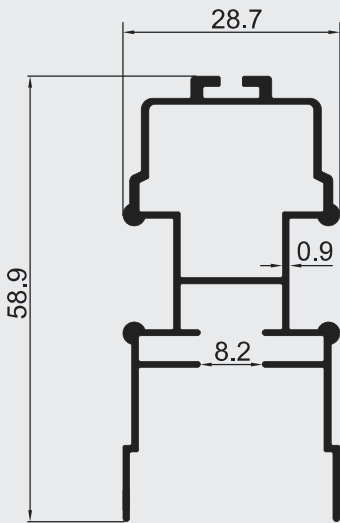

## PRODUCT CATALOGUE

---

SİNEKLİK PROFİLLERİ  
**INSECT SCREEN PROFILES**

**GLS-2433** KG:0.143

**GLS-1784** KG:0.163

**GLS-1754** KG:0.558

**GLS-1990** KG:0.385

**GLS-2509** KG:0.347

**GLS-1752** KG:0.355

**GLS-1753** KG:0.350

**GLS-1989** KG:0.407

# SİNEKLİK PROFİLLERİ INSECT SCREEN PROFILES

**GLS-2511 KG:0.393**

**GLS-2510 KG:0.296**

**GLS-2119 KG:0.360**

**GLS-2402 KG:0.548**

**GLS-2512 KG:0.380**

**GLS-2118 KG:0.524**

**GLS-2403 KG:0.399**