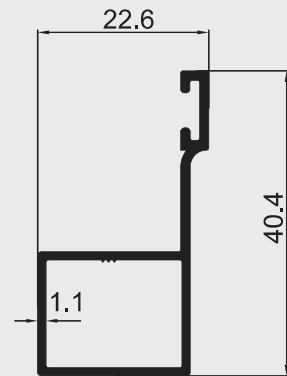

# SİNEKLİK PROFİLLERİ INSECT SCREEN PROFILES

**GLS-2511 KG:0.393**

**GLS-2510 KG:0.296**

**GLS-2119 KG:0.360**

**GLS-2402 KG:0.548**

**GLS-2512 KG:0.380**

**GLS-2118 KG:0.524**

**GLS-2403 KG:0.399**