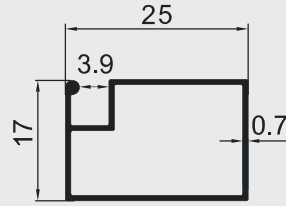

## PRODUCT CATALOGUE

---

SİNEKLİK PROFİLLERİ  
**INSECT SCREEN PROFILES**

**GLS-2433** KG:0.143

**GLS-1784** KG:0.163

**GLS-1754** KG:0.558

**GLS-1990** KG:0.385

**GLS-2509** KG:0.347