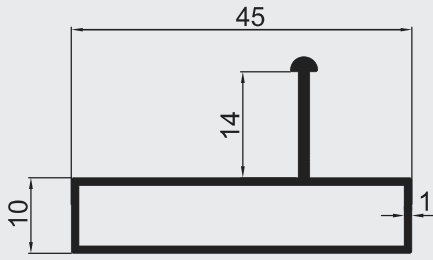

## PRODUCT CATALOGUE

---

SİNEKLİK PROFİLLERİ  
**INSECT SCREEN PROFILES**

**GLS-2433** KG:0.143

**GLS-1784** KG:0.163

**GLS-1754** KG:0.558

**GLS-1990** KG:0.385

**GLS-2509** KG:0.347

**GLS-1752** KG:0.355

**GLS-1753** KG:0.350

**GLS-1989** KG:0.407

# SİNEKLİK PROFİLLERİ INSECT SCREEN PROFILES

**GLS-2511 KG:0.393**

**GLS-2510 KG:0.296**

**GLS-2119 KG:0.360**

**GLS-2402 KG:0.548**

**GLS-2512 KG:0.380**

**GLS-2118 KG:0.524**

**GLS-2403 KG:0.399**