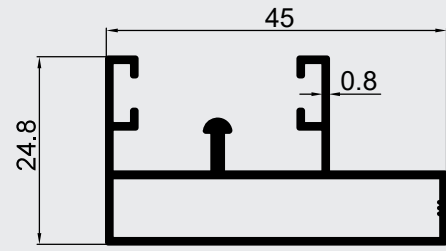

# SİNEKLİK PROFİLLERİ INSECT SCREEN PROFILES

**GLS-2511 KG:0.393**

**GLS-2510 KG:0.296**

**GLS-2119 KG:0.360**

**GLS-2402 KG:0.548**

**GLS-2512 KG:0.380**

**GLS-2118 KG:0.524**

**GLS-2403 KG:0.399**