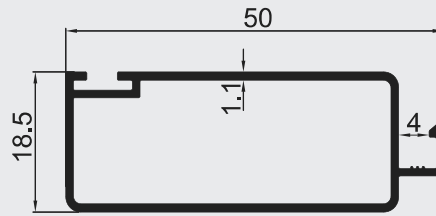

# SİNEKLİK PROFİLLERİ INSECT SCREEN PROFILES

**GLS-2511 KG:0.393**

**GLS-2510 KG:0.296**

**GLS-2119 KG:0.360**

**GLS-2402 KG:0.548**

**GLS-2512 KG:0.380**

**GLS-2118 KG:0.524**

**GLS-2403 KG:0.399**