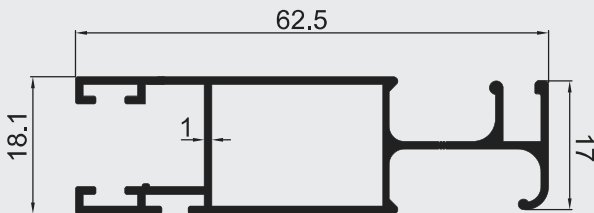

# SİNEKLİK PROFİLLERİ INSECT SCREEN PROFILES

**GLS-2511 KG:0.393**

**GLS-2510 KG:0.296**

**GLS-2119 KG:0.360**

**GLS-2402 KG:0.548**

**GLS-2512 KG:0.380**

**GLS-2118 KG:0.524**

**GLS-2403 KG:0.399**