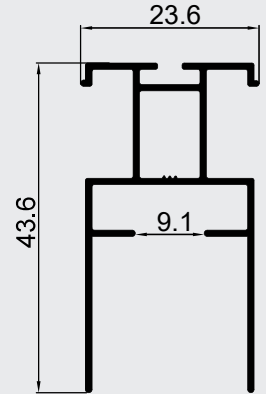

## PRODUCT CATALOGUE

---

SİNEKLİK PROFİLLERİ  
**INSECT SCREEN PROFILES**

**GLS-2433** KG:0.143

**GLS-1784** KG:0.163

**GLS-1754** KG:0.558

**GLS-1990** KG:0.385

**GLS-2509** KG:0.347

**GLS-1752** KG:0.355

**GLS-1753** KG:0.350

**GLS-1989** KG:0.407

# SİNEKLİK PROFİLLERİ INSECT SCREEN PROFILES

**GLS-2511 KG:0.393**

**GLS-2510 KG:0.296**

**GLS-2119 KG:0.360**

**GLS-2402 KG:0.548**

**GLS-2512 KG:0.380**

**GLS-2118 KG:0.524**

**GLS-2403 KG:0.399**