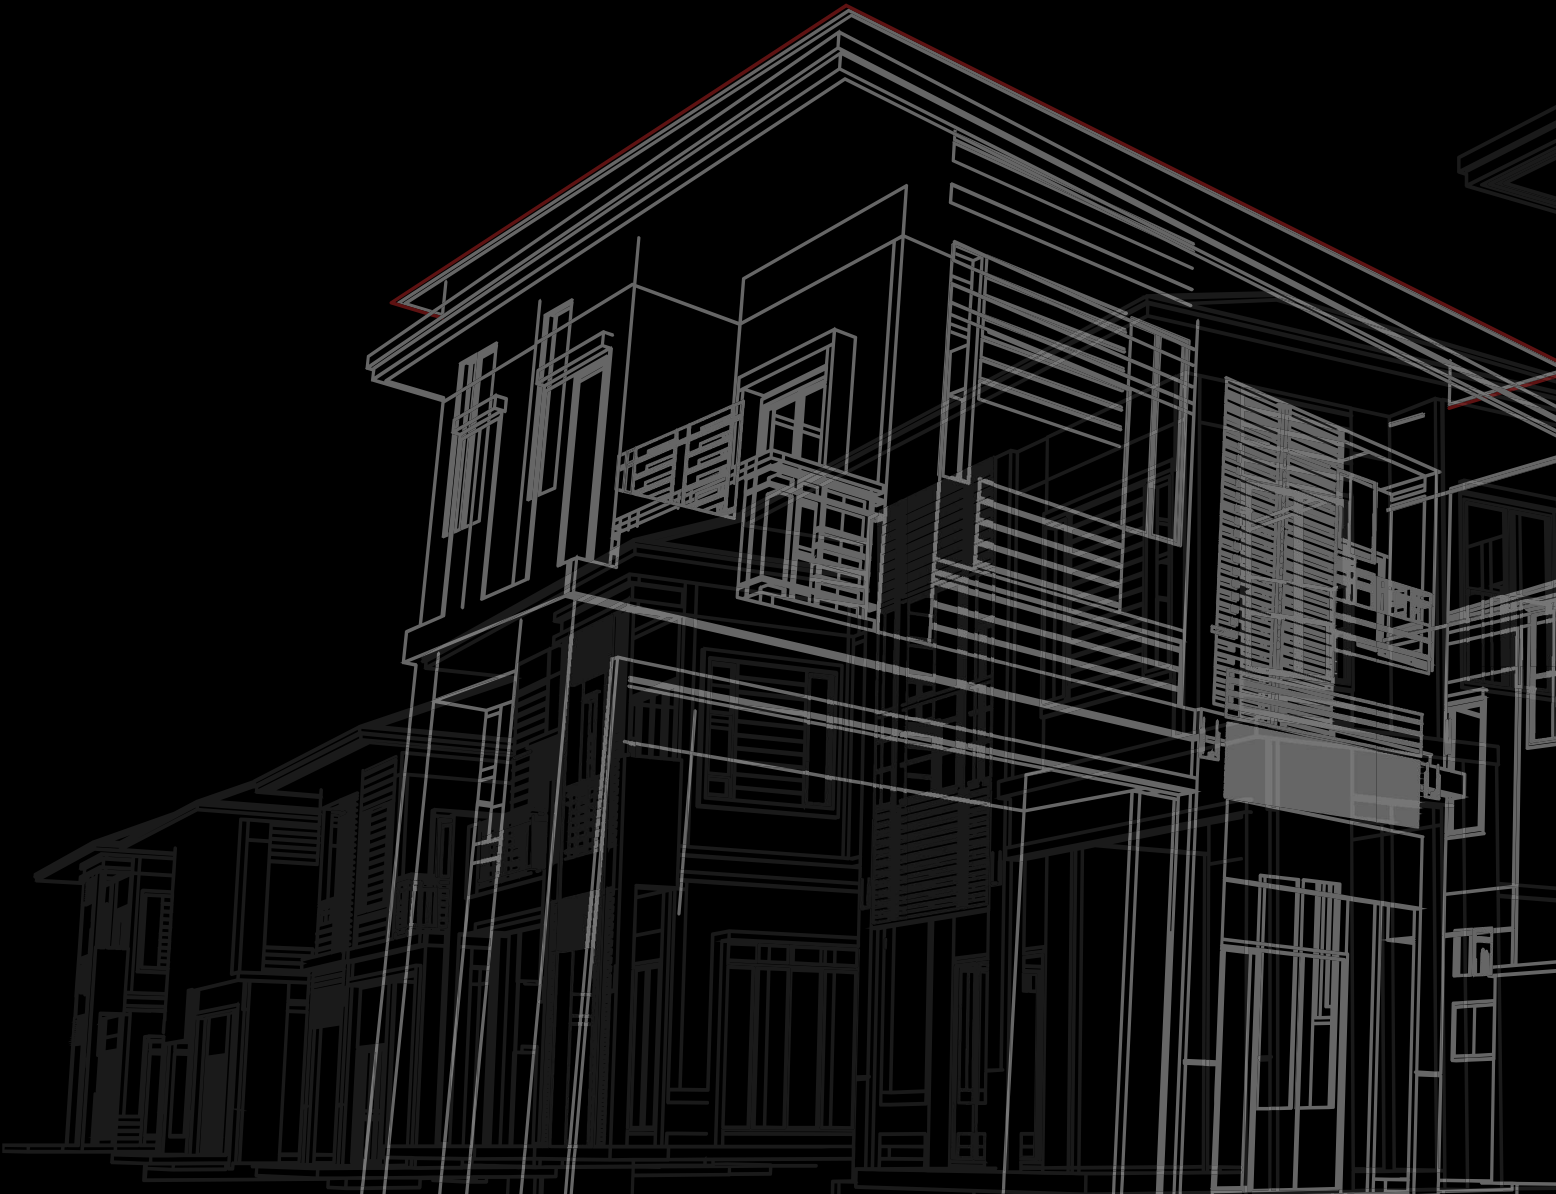

GULSAN
ALUMINYUM

SHUTTER PROFILE

PRODUCT CATALOGUE

PANJUR PROFILLERİ
SHUTTER PROFILES

GLS-2211 KG:0.477

GLS-2167 KG:0.556

GLS-1720 KG:0.895

GLS-2216 KG:1.033

GLS-1707 KG:1.255

GLS-2168 KG:1.103

GLS-5560 KG:0.415

GLS-1721 KG:0.356

GLS-2214 KG:0.464

GLS-1695 KG:0.472

GLS-5559 KG:0.534

GLS-2170 KG:0.415