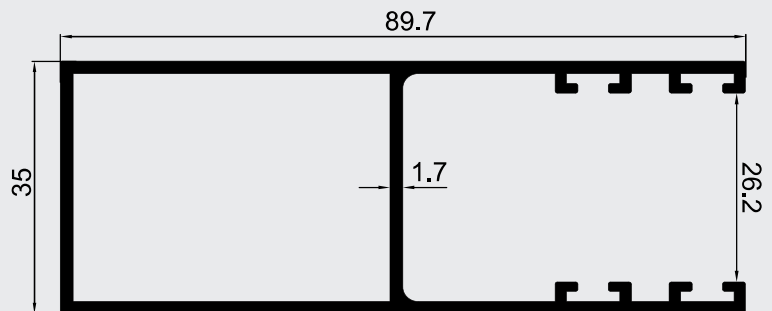

GULSAN
ALUMINYUM

SHUTTER PROFILE

PRODUCT CATALOGUE

PANJUR PROFILLERİ
SHUTTER PROFILES

GLS-2211 KG:0.477

GLS-2167 KG:0.556

GLS-1720 KG:0.895

GLS-2216 KG:1.033

GLS-1707 KG:1.255

GLS-2168 KG:1.103

GLS-5560 KG:0.415

GLS-1721 KG:0.356

GLS-2214 KG:0.464

GLS-1695 KG:0.472

GLS-5559 KG:0.534

GLS-2170 KG:0.415