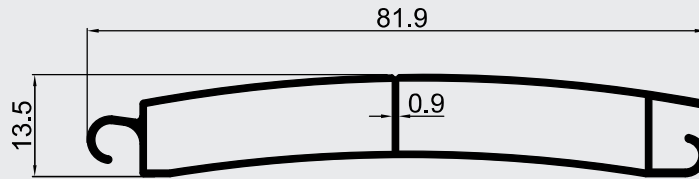

GULSAN
ALUMINYUM

SHUTTER PROFILE

PRODUCT CATALOGUE

PANJUR PROFILLERİ
SHUTTER PROFILES

GLS-2211 KG:0.477

GLS-2167 KG:0.556

GLS-1720 KG:0.895

GLS-2216 KG:1.033

GLS-1707 KG:1.255

GLS-2168 KG:1.103

GLS-5560 KG:0.415

GLS-1721 KG:0.356

GLS-2214 KG:0.464

GLS-1695 KG:0.472

GLS-5559 KG:0.534

GLS-2170 KG:0.415

GLS-2215 KG:0.757

GLS-1728 KG:0.795

GLS-2169 KG:0.783

GLS-1736 KG:1.060

GLS-2212 KG:1.098

GLS-1999 KG:1.060

GLS-1998 KG:0.894

GLS-2210 KG:0.410