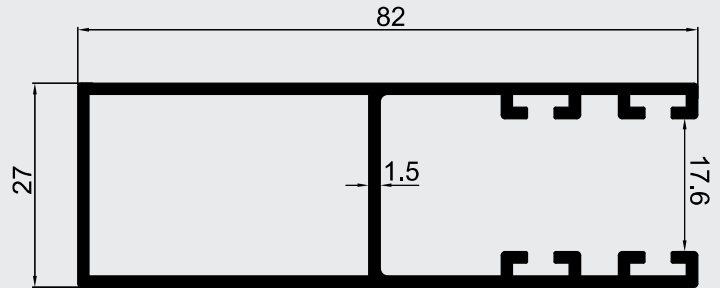

GULSAN
ALUMINYUM

SHUTTER PROFILE

PRODUCT CATALOGUE

PANJUR PROFILLERİ
SHUTTER PROFILES

GLS-2211 KG:0.477

GLS-2167 KG:0.556

GLS-1720 KG:0.895

GLS-2216 KG:1.033

GLS-1707 KG:1.255

GLS-2168 KG:1.103

GLS-5560 KG:0.415

GLS-1721 KG:0.356

GLS-2214 KG:0.464

GLS-1695 KG:0.472

GLS-5559 KG:0.534

GLS-2170 KG:0.415