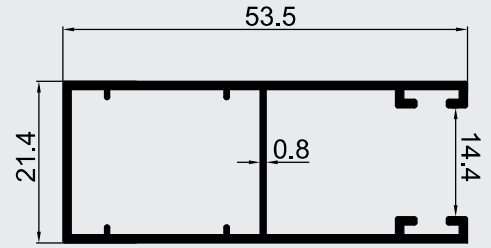

GULSAN
ALUMINYUM

SHUTTER PROFILE

PRODUCT CATALOGUE

PANJUR PROFILLERİ
SHUTTER PROFILES

GLS-2211 KG:0.477

GLS-2167 KG:0.556

GLS-1720 KG:0.895

GLS-2216 KG:1.033

GLS-1707 KG:1.255

GLS-2168 KG:1.103

GLS-5560 KG:0.415

GLS-1721 KG:0.356

GLS-2214 KG:0.464

GLS-1695 KG:0.472

GLS-5559 KG:0.534

GLS-2170 KG:0.415