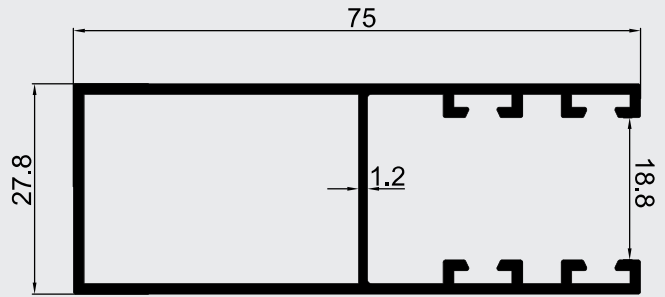

GULSAN
ALUMINYUM

SHUTTER PROFILE

PRODUCT CATALOGUE

PANJUR PROFILLERİ
SHUTTER PROFILES

GLS-2211 KG:0.477

GLS-2167 KG:0.556

GLS-1720 KG:0.895

GLS-2216 KG:1.033

GLS-1707 KG:1.255

GLS-2168 KG:1.103

GLS-5560 KG:0.415

GLS-1721 KG:0.356

GLS-2214 KG:0.464

GLS-1695 KG:0.472

GLS-5559 KG:0.534

GLS-2170 KG:0.415