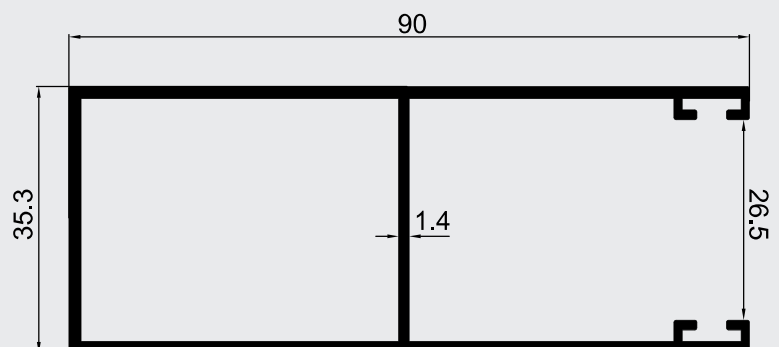

GULSAN
ALUMINYUM

SHUTTER PROFILE

PRODUCT CATALOGUE

PANJUR PROFILLERİ
SHUTTER PROFILES

GLS-2211 KG:0.477

GLS-2167 KG:0.556

GLS-1720 KG:0.895

GLS-2216 KG:1.033

GLS-1707 KG:1.255

GLS-2168 KG:1.103

GLS-5560 KG:0.415

GLS-1721 KG:0.356

GLS-2214 KG:0.464

GLS-1695 KG:0.472

GLS-5559 KG:0.534

GLS-2170 KG:0.415

GLS-2215 KG:0.757

GLS-1728 KG:0.795

GLS-2169 KG:0.783

GLS-1736 KG:1.060

GLS-2212 KG:1.098

GLS-1999 KG:1.060

GLS-1998 KG:0.894

GLS-2210 KG:0.410