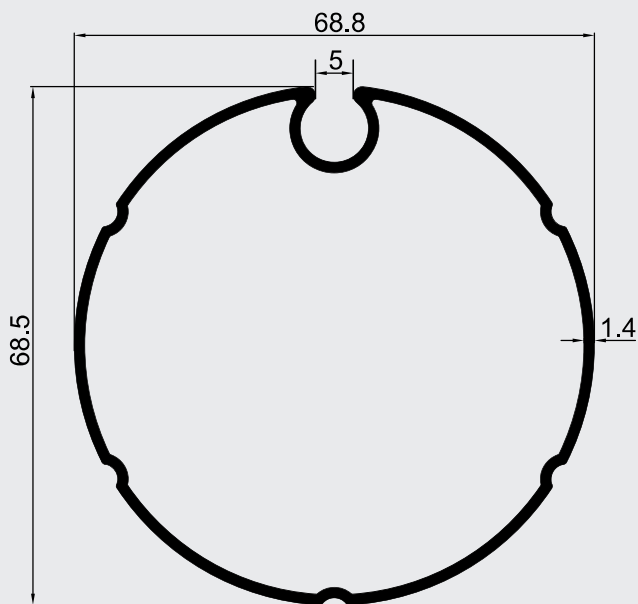

GULSAN
ALUMINYUM

SHUTTER PROFILE

PRODUCT CATALOGUE

PANJUR PROFILLERİ
SHUTTER PROFILES

GLS-2211 KG:0.477

GLS-2167 KG:0.556

GLS-1720 KG:0.895

GLS-2216 KG:1.033

GLS-1707 KG:1.255

GLS-2168 KG:1.103

GLS-5560 KG:0.415

GLS-1721 KG:0.356

GLS-2214 KG:0.464

GLS-1695 KG:0.472

GLS-5559 KG:0.534

GLS-2170 KG:0.415

GLS-2215 KG:0.757

GLS-1728 KG:0.795

GLS-2169 KG:0.783

GLS-1736 KG:1.060

GLS-2212 KG:1.098

GLS-1999 KG:1.060

GLS-1998 KG:0.894

GLS-2210 KG:0.410