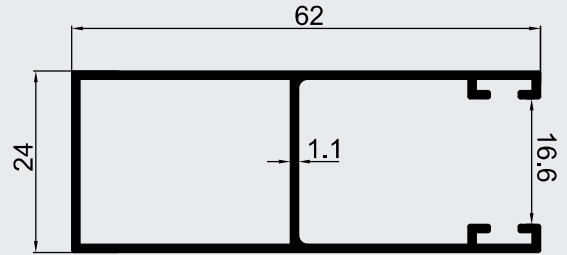

GULSAN
ALUMINYUM

SHUTTER PROFILE

PRODUCT CATALOGUE

PANJUR PROFILLERİ
SHUTTER PROFILES

GLS-2211 KG:0.477

GLS-2167 KG:0.556

GLS-1720 KG:0.895

GLS-2216 KG:1.033

GLS-1707 KG:1.255

GLS-2168 KG:1.103

GLS-5560 KG:0.415

GLS-1721 KG:0.356

GLS-2214 KG:0.464

GLS-1695 KG:0.472

GLS-5559 KG:0.534

GLS-2170 KG:0.415