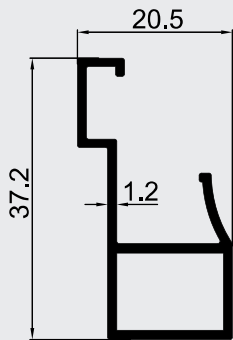

GLS-3017 KG:0.830

GLS-3023 KG:0.862

GLS-3011 KG:0.664

GLS-3026 KG:0.694

GLS-3010 KG:0.624

GLS-3018 KG:0.640

KÜPEŞTE PROFİLLERİ HANDRAIL PROFILES

GLS-3012 KG:0.204

GLS-3020 KG:0.179

GLS-3021 KG:0.222

GLS-3002 KG:0.339

GLS-3016 KG:0.431

GLS-3022 KG:0.422

GLS-2563 KG:0.468

GLS-3015

GLS-3016

GLS-3013 KG:0.323

GLS-3027 KG:0.594

GLS-3028 KG:0.656

GLS-3014 KG:0.724

GLS-2565 **KG:1.792**

Instagram Facebook Twitter | @gulsanaluminyum

www.gulsanaluminyum.com

+90 (282) 735 39 00 | 444 4 094 ✉ info@gulsanaluminyum.com 🌐 www.gulsanaluminyum.com