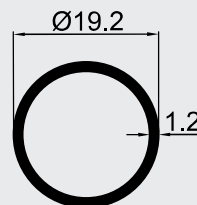

GLS-3025 KG:0.740

GLS-3006 KG:0.621

GLS-2500 KG:0.499

GLS-2137 KG:0.5

GLS-2436 KG:0.483

GLS-2499 KG:0.429

GLS-2138 KG:0.185

GLS-3007 KG:0.15

KÜPEŞTE PROFİLLERİ HANDRAIL PROFILES

GLS-3004 KG:0.916

GLS-2562 KG:0.775

GLS-4013 KG:0.678

GLS-3005 KG:0.063

GLS-3015 KG:0.066

GLS-2564 KG:0.090

GLS-3003 KG:1.041