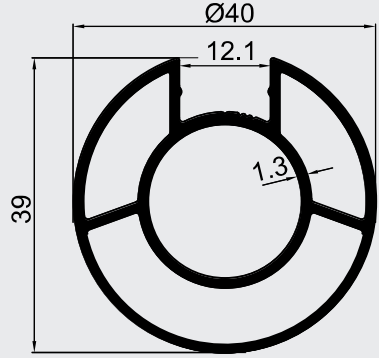

GULSAN
ALUMINYUM

HANDRAIL PROFILE

PRODUCT CATALOGUE

KÜPEŞTE PROFİLLERİ
HANDRAIL PROFILES

GLS-3008 KG:0.748

GLS-3009 KG:0.057

GLS-3019 KG:0.379

GLS-3024 KG:0.42

GLS-3025 KG:0.740

GLS-3006 KG:0.621

GLS-2500 KG:0.499

GLS-2137 KG:0.5

GLS-2436 KG:0.483

GLS-2499 KG:0.429

GLS-2138 KG:0.185

GLS-3007 KG:0.15

KÜPEŞTE PROFİLLERİ HANDRAIL PROFILES

GLS-3004 KG:0.916

GLS-2562 KG:0.775

GLS-4013 KG:0.678

GLS-3005 KG:0.063

GLS-3015 KG:0.066

GLS-2564 KG:0.090

GLS-3003 KG:1.041