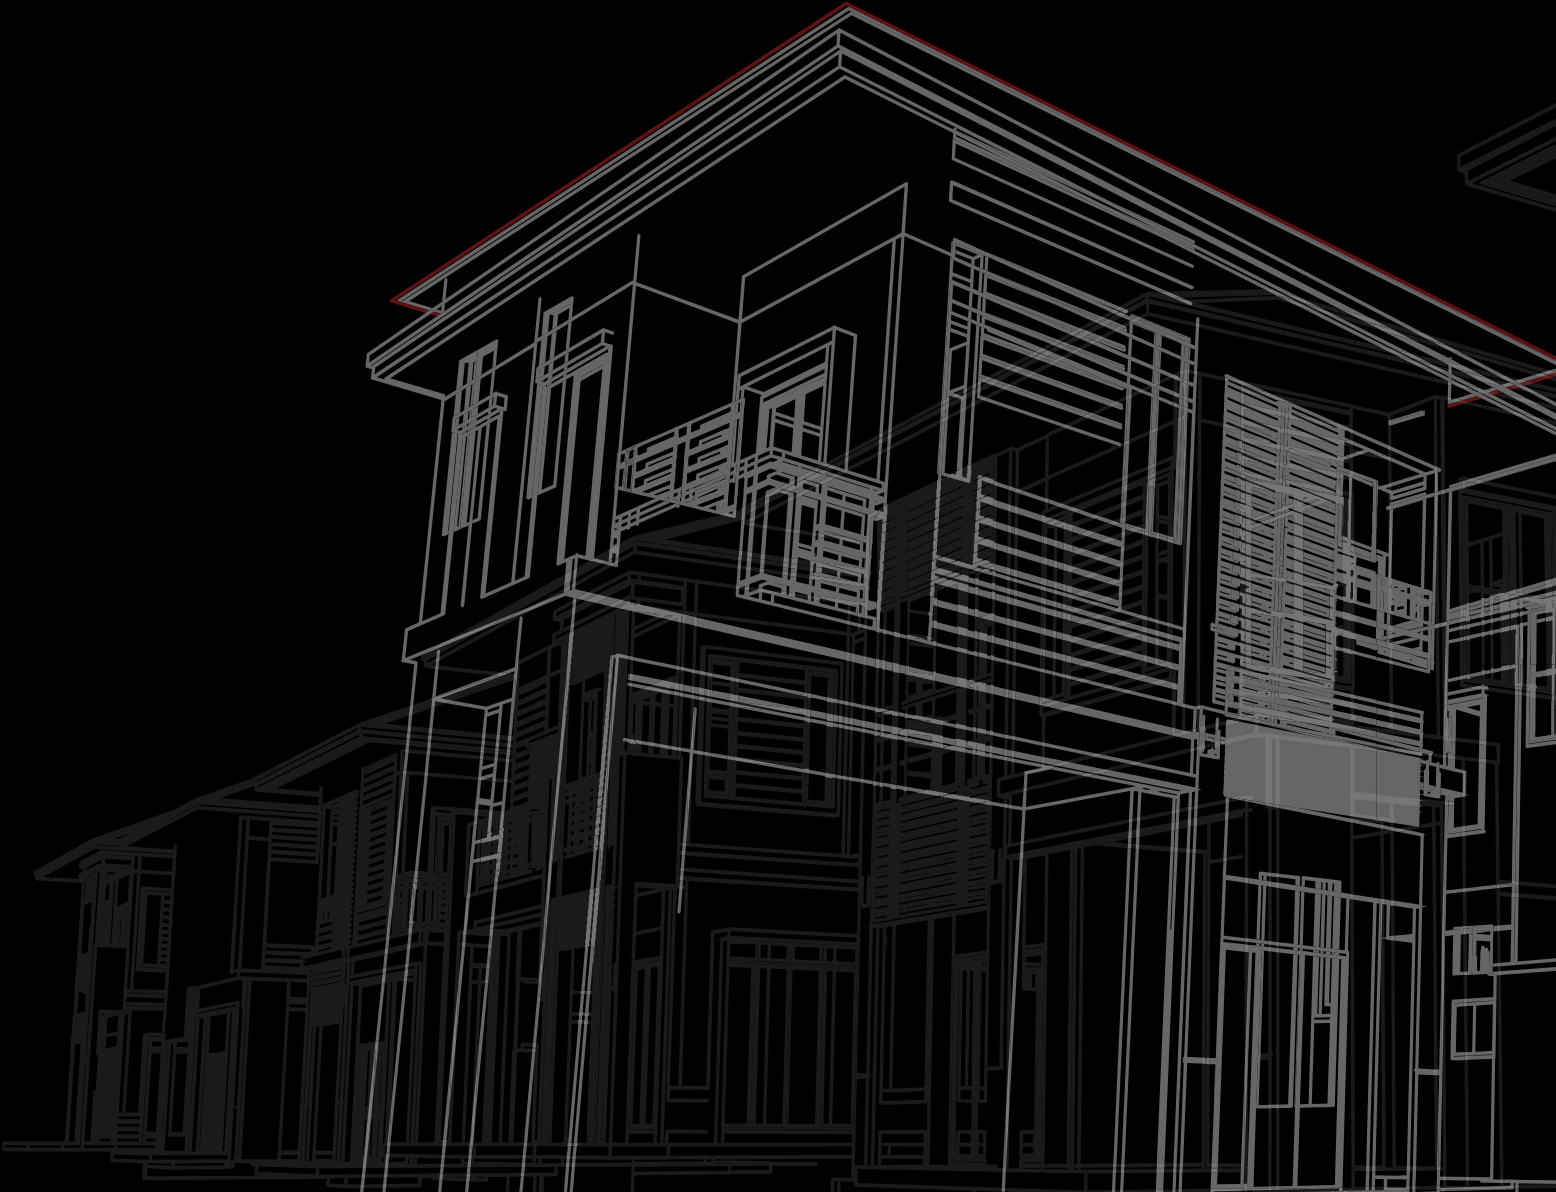

GULSAN
ALUMINYUM

HANDRAIL PROFILE

PRODUCT CATALOGUE

KÜPEŞTE PROFİLLERİ
HANDRAIL PROFILES

GLS-3008 KG:0.748

GLS-3009 KG:0.057

GLS-3019 KG:0.379

GLS-3024 KG:0.42

GLS-3025 KG:0.740

GLS-3006 KG:0.621

GLS-2500 KG:0.499

GLS-2137 KG:0.5

GLS-2436 KG:0.483

GLS-2499 KG:0.429

GLS-2138 KG:0.185

GLS-3007 KG:0.15