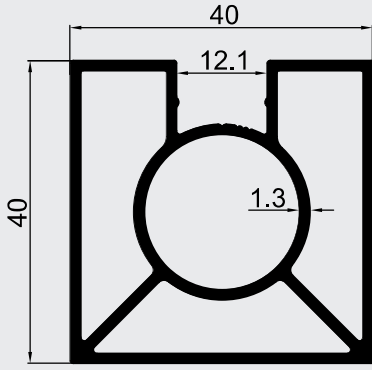

GLS-3025 KG:0.740

GLS-3006 KG:0.621

GLS-2500 KG:0.499

GLS-2137 KG:0.5

GLS-2436 KG:0.483

GLS-2499 KG:0.429

GLS-2138 KG:0.185

GLS-3007 KG:0.15

KÜPEŞTE PROFİLLERİ HANDRAIL PROFILES

GLS-3004 KG:0.916

GLS-2562 KG:0.775

GLS-4013 KG:0.678

GLS-3005 KG:0.063

GLS-3015 KG:0.066

GLS-2564 KG:0.090

GLS-3003 KG:1.041