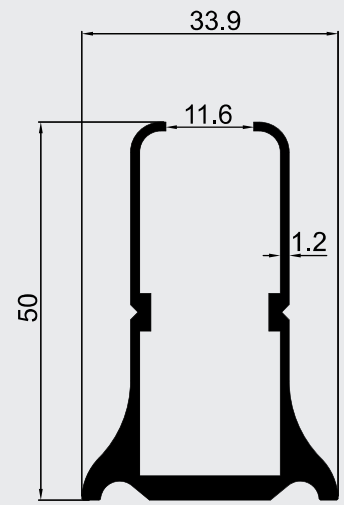

KÜPEŞTE PROFİLLERİ HANDRAIL PROFILES

GLS-3004 KG:0.916

GLS-2562 KG:0.775

GLS-4013 KG:0.678

GLS-3005 KG:0.063

GLS-3015 KG:0.066

GLS-2564 KG:0.090

GLS-3003 KG:1.041

GLS-3017 KG:0.830

GLS-3023 KG:0.862

GLS-3011 KG:0.664

GLS-3026 KG:0.694

GLS-3010 KG:0.624

GLS-3018 KG:0.640

KÜPEŞTE PROFİLLERİ HANDRAIL PROFILES

GLS-3012 KG:0.204

GLS-3020 KG:0.179

GLS-3021 KG:0.222

GLS-3002 KG:0.339

GLS-3016 KG:0.431

GLS-3022 KG:0.422

GLS-2563 KG:0.468

GLS-3015

GLS-3016

GLS-3013 KG:0.323

GLS-3027 KG:0.594

GLS-3028 KG:0.656

GLS-3014 KG:0.724

GLS-2565 **KG:1.792**

Instagram Facebook Twitter | @gulsanaluminyum

www.gulsanaluminyum.com

+90 (282) 735 39 00 | 444 4 094 ✉ info@gulsanaluminyum.com 🌐 www.gulsanaluminyum.com