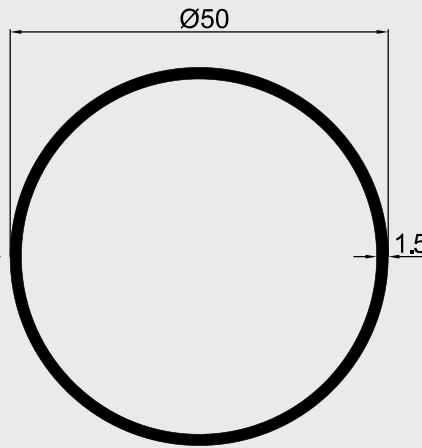

GULSAN
ALUMINYUM

HANDRAIL PROFILE

PRODUCT CATALOGUE

KÜPEŞTE PROFİLLERİ
HANDRAIL PROFILES

GLS-3008 KG:0.748

GLS-3009 KG:0.057

GLS-3019 KG:0.379

GLS-3024 KG:0.42

GLS-3025 KG:0.740

GLS-3006 KG:0.621

GLS-2500 KG:0.499

GLS-2137 KG:0.5

GLS-2436 KG:0.483

GLS-2499 KG:0.429

GLS-2138 KG:0.185

GLS-3007 KG:0.15

KÜPEŞTE PROFİLLERİ HANDRAIL PROFILES

GLS-3004 KG:0.916

GLS-2562 KG:0.775

GLS-4013 KG:0.678

GLS-3005 KG:0.063

GLS-3015 KG:0.066

GLS-2564 KG:0.090

GLS-3003 KG:1.041