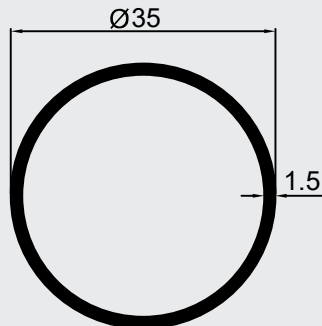

GLS-3025 KG:0.740

GLS-3006 KG:0.621

GLS-2500 KG:0.499

GLS-2137 KG:0.5

GLS-2436 KG:0.483

GLS-2499 KG:0.429

GLS-2138 KG:0.185

GLS-3007 KG:0.15

KÜPEŞTE PROFİLLERİ HANDRAIL PROFILES

GLS-3004 KG:0.916

GLS-2562 KG:0.775

GLS-4013 KG:0.678

GLS-3005 KG:0.063

GLS-3015 KG:0.066

GLS-2564 KG:0.090

GLS-3003 KG:1.041