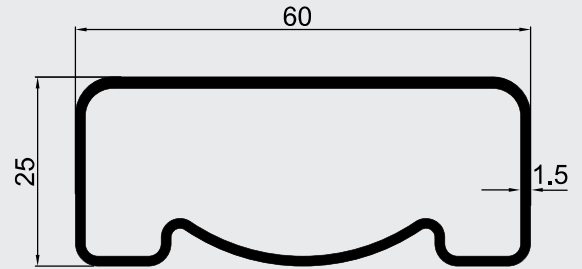

KÜPEŞTE PROFİLLERİ HANDRAIL PROFILES

GLS-3004 KG:0.916

GLS-2562 KG:0.775

GLS-4013 KG:0.678

GLS-3005 KG:0.063

GLS-3015 KG:0.066

GLS-2564 KG:0.090

GLS-3003 KG:1.041

GLS-3017 KG:0.830

GLS-3023 KG:0.862

GLS-3011 KG:0.664

GLS-3026 KG:0.694

GLS-3010 KG:0.624

GLS-3018 KG:0.640

KÜPEŞTE PROFİLLERİ HANDRAIL PROFILES

GLS-3012 KG:0.204

GLS-3020 KG:0.179

GLS-3021 KG:0.222

GLS-3002 KG:0.339

GLS-3016 KG:0.431

GLS-3022 KG:0.422

GLS-2563 KG:0.468

GLS-3015

GLS-3016