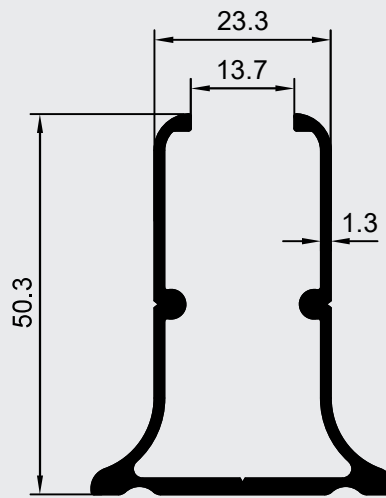

GLS-3017 KG:0.830

GLS-3023 KG:0.862

GLS-3011 KG:0.664

GLS-3026 KG:0.694

GLS-3010 KG:0.624

GLS-3018 KG:0.640

KÜPEŞTE PROFİLLERİ HANDRAIL PROFILES

GLS-3012 KG:0.204

GLS-3020 KG:0.179

GLS-3021 KG:0.222

GLS-3002 KG:0.339

GLS-3016 KG:0.431

GLS-3022 KG:0.422

GLS-2563 KG:0.468

GLS-3015

GLS-3016

GLS-3013 KG:0.323

GLS-3027 KG:0.594

GLS-3028 KG:0.656

GLS-3014 KG:0.724

GLS-2565 **KG:1.792**

Instagram Facebook Twitter | @gulsanaluminyum

www.gulsanaluminyum.com

+90 (282) 735 39 00 | 444 4 094 ✉ info@gulsanaluminyum.com 🌐 www.gulsanaluminyum.com