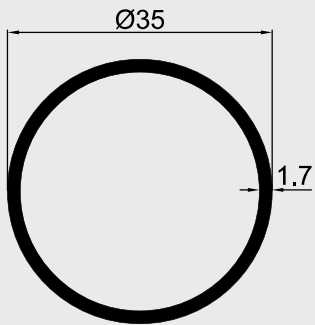

GLS-3025 KG:0.740

GLS-3006 KG:0.621

GLS-2500 KG:0.499

GLS-2137 KG:0.5

GLS-2436 KG:0.483

GLS-2499 KG:0.429

GLS-2138 KG:0.185

GLS-3007 KG:0.15

KÜPEŞTE PROFİLLERİ HANDRAIL PROFILES

GLS-3004 KG:0.916

GLS-2562 KG:0.775

GLS-4013 KG:0.678

GLS-3005 KG:0.063

GLS-3015 KG:0.066

GLS-2564 KG:0.090

GLS-3003 KG:1.041