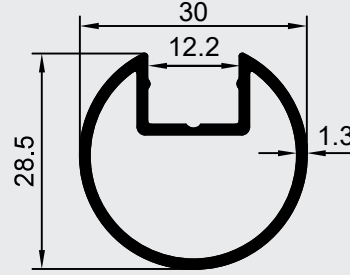

GULSAN
ALUMINYUM

HANDRAIL PROFILE

PRODUCT CATALOGUE

KÜPEŞTE PROFİLLERİ
HANDRAIL PROFILES

GLS-3008 KG:0.748

GLS-3009 KG:0.057

GLS-3019 KG:0.379

GLS-3024 KG:0.42

GLS-3025 KG:0.740

GLS-3006 KG:0.621

GLS-2500 KG:0.499

GLS-2137 KG:0.5

GLS-2436 KG:0.483

GLS-2499 KG:0.429

GLS-2138 KG:0.185

GLS-3007 KG:0.15

KÜPEŞTE PROFİLLERİ HANDRAIL PROFILES

GLS-3004 KG:0.916

GLS-2562 KG:0.775

GLS-4013 KG:0.678

GLS-3005 KG:0.063

GLS-3015 KG:0.066

GLS-2564 KG:0.090

GLS-3003 KG:1.041