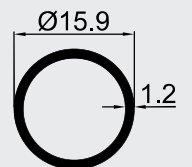

GLS-3025 KG:0.740

GLS-3006 KG:0.621

GLS-2500 KG:0.499

GLS-2137 KG:0.5

GLS-2436 KG:0.483

GLS-2499 KG:0.429

GLS-2138 KG:0.185

GLS-3007 KG:0.15

KÜPEŞTE PROFİLLERİ HANDRAIL PROFILES

GLS-3004 KG:0.916

GLS-2562 KG:0.775

GLS-4013 KG:0.678

GLS-3005 KG:0.063

GLS-3015 KG:0.066

GLS-2564 KG:0.090

GLS-3003 KG:1.041