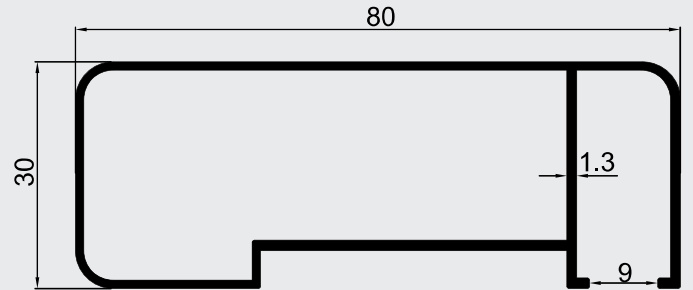

KÜPEŞTE PROFİLLERİ HANDRAIL PROFILES

GLS-3004 KG:0.916

GLS-2562 KG:0.775

GLS-4013 KG:0.678

GLS-3005 KG:0.063

GLS-3015 KG:0.066

GLS-2564 KG:0.090

GLS-3003 KG:1.041

GLS-3017 KG:0.830

GLS-3023 KG:0.862

GLS-3011 KG:0.664

GLS-3026 KG:0.694

GLS-3010 KG:0.624

GLS-3018 KG:0.640

KÜPEŞTE PROFİLLERİ HANDRAIL PROFILES

GLS-3012 KG:0.204