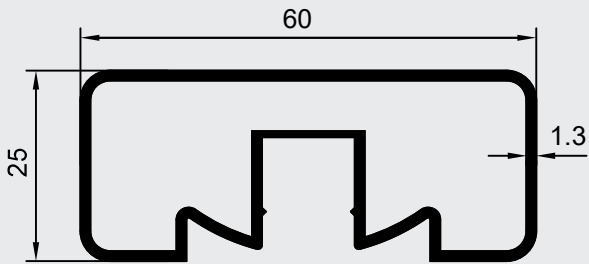

KÜPEŞTE PROFİLLERİ HANDRAIL PROFILES

GLS-3004 KG:0.916

GLS-2562 KG:0.775

GLS-4013 KG:0.678

GLS-3005 KG:0.063

GLS-3015 KG:0.066

GLS-2564 KG:0.090

GLS-3003 KG:1.041

GLS-3017 KG:0.830

GLS-3023 KG:0.862

GLS-3011 KG:0.664

GLS-3026 KG:0.694

GLS-3010 KG:0.624

GLS-3018 KG:0.640

KÜPEŞTE PROFİLLERİ HANDRAIL PROFILES

GLS-3012 KG:0.204