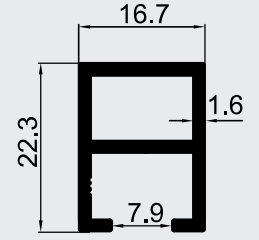

KÜPEŞTE PROFİLLERİ HANDRAIL PROFILES

GLS-3004 KG:0.916

GLS-2562 KG:0.775

GLS-4013 KG:0.678

GLS-3005 KG:0.063

GLS-3015 KG:0.066

GLS-2564 KG:0.090

GLS-3003 KG:1.041

GLS-3017 KG:0.830

GLS-3023 KG:0.862

GLS-3011 KG:0.664

GLS-3026 KG:0.694

GLS-3010 KG:0.624

GLS-3018 KG:0.640

KÜPEŞTE PROFİLLERİ HANDRAIL PROFILES

GLS-3012 KG:0.204

GLS-3020 KG:0.179

GLS-3021 KG:0.222

GLS-3002 KG:0.339

GLS-3016 KG:0.431

GLS-3022 KG:0.422

GLS-2563 KG:0.468

GLS-3015

GLS-3016