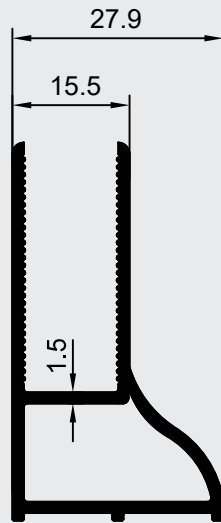

GLS-3017 KG:0.830

GLS-3023 KG:0.862

GLS-3011 KG:0.664

GLS-3026 KG:0.694

GLS-3010 KG:0.624

GLS-3018 KG:0.640

KÜPEŞTE PROFİLLERİ HANDRAIL PROFILES

GLS-3012 KG:0.204

GLS-3020 KG:0.179

GLS-3021 KG:0.222

GLS-3002 KG:0.339

GLS-3016 KG:0.431

GLS-3022 KG:0.422

GLS-2563 KG:0.468

GLS-3015

GLS-3016

GLS-3013 KG:0.323

GLS-3027 KG:0.594

GLS-3028 KG:0.656

GLS-3014 KG:0.724

GLS-2565 **KG:1.792**

Instagram Facebook Twitter | @gulsanaluminyum

www.gulsanaluminyum.com

+90 (282) 735 39 00 | 444 4 094 ✉ info@gulsanaluminyum.com 🌐 www.gulsanaluminyum.com