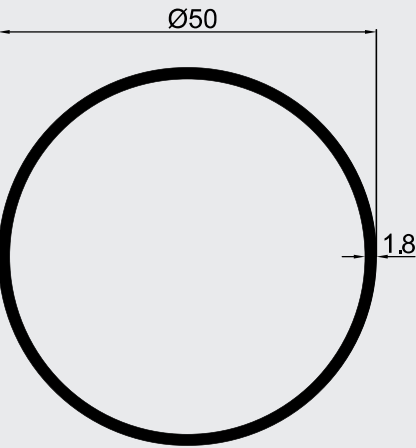

GULSAN
ALUMINYUM

HANDRAIL PROFILE

PRODUCT CATALOGUE

KÜPEŞTE PROFİLLERİ
HANDRAIL PROFILES

GLS-3008 KG:0.748

GLS-3009 KG:0.057

GLS-3019 KG:0.379

GLS-3024 KG:0.42

GLS-3025 KG:0.740

GLS-3006 KG:0.621

GLS-2500 KG:0.499

GLS-2137 KG:0.5

GLS-2436 KG:0.483

GLS-2499 KG:0.429

GLS-2138 KG:0.185

GLS-3007 KG:0.15

KÜPEŞTE PROFİLLERİ HANDRAIL PROFILES

GLS-3004 KG:0.916

GLS-2562 KG:0.775

GLS-4013 KG:0.678

GLS-3005 KG:0.063

GLS-3015 KG:0.066

GLS-2564 KG:0.090

GLS-3003 KG:1.041