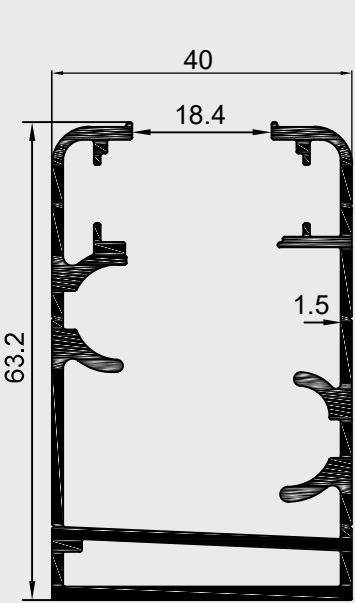

GULSAN
ALUMINYUM

GLASS BALCONY PROFILE

PRODUCT CATALOGUE

CAM BALKON PROFİLLERİ

GLASS BALCONY PROFILES

GLS-4017 KG:0.895

GLS-4033 KG:0.855

GLS-4010 KG:0.819

GLS-2529 KG:0.800

GLS-2527 KG:0.501

GLS-4014 KG:0.521

GLS-4002 KG:0.429

GLS-4023 KG:0.407

GLS-2526 KG:0.299

GLS-2437 KG:0.475

CAM BALKON PROFİLLERİ GLASS BALCONY PROFILES