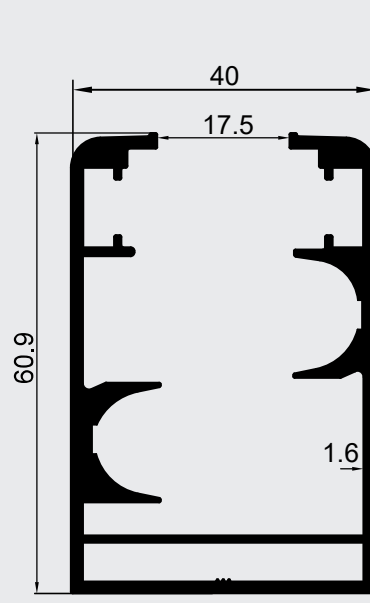

GLS-2524 KG:1.263