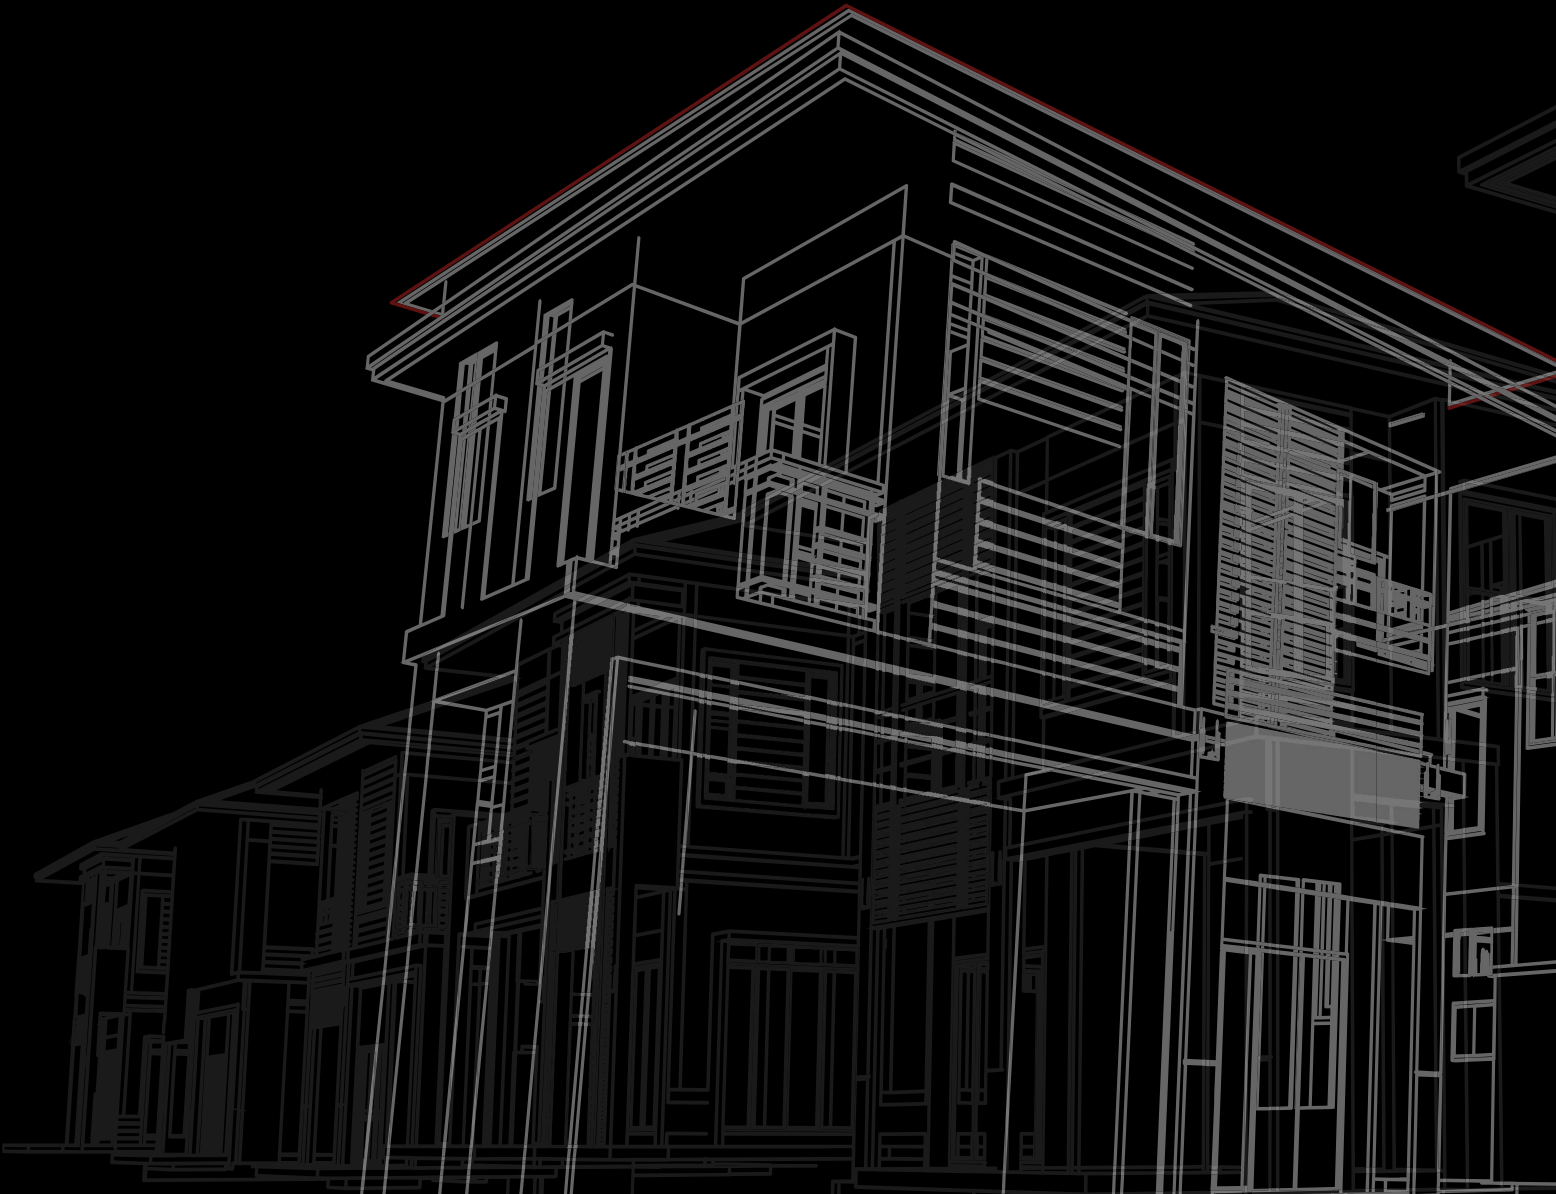

GULSAN
ALUMINYUM

GLASS BALCONY PROFILE

PRODUCT CATALOGUE

CAM BALKON PROFİLLERİ

GLASS BALCONY PROFILES

GLS-4017 KG:0.895

GLS-4033 KG:0.855

GLS-4010 KG:0.819

GLS-2529 KG:0.800

GLS-2527 KG:0.501

GLS-4014 KG:0.521

GLS-4002 KG:0.429

GLS-4023 KG:0.407

GLS-2526 KG:0.299

GLS-2437 KG:0.475

CAM BALKON PROFİLLERİ GLASS BALCONY PROFILES