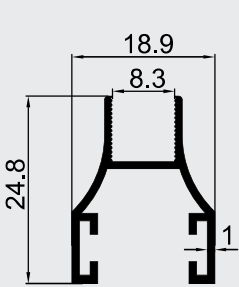

GLS-4011 KG:0.212