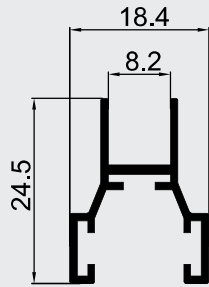

GLS-2529 KG:0.800

GLS-2527 KG:0.501

GLS-4014 KG:0.521

GLS-4002 KG:0.429

GLS-4023 KG:0.407

GLS-2526 KG:0.299

GLS-2437 KG:0.475

CAM BALKON PROFİLLERİ GLASS BALCONY PROFILES

GLS-4032 KG:1.201

GLS-4018 KG:1.230

GLS-2524 KG:1.263

GLS-4000 KG:1.300

GLS-4034 KG:1.260

GLS-4016 KG:1.578

GLS-4015 KG:1.608

GLS-4009 KG:1.960

GLS-2525 KG:1.193

GLS-4011 KG:0.212

GLS-4003 KG:0.217

GLS-4024 KG:0.212

GLS-4012 KG:0.20

GLS 4004 KG 0.141

GLS-4026 KG:0.152

GLS-4025 KG:0.095