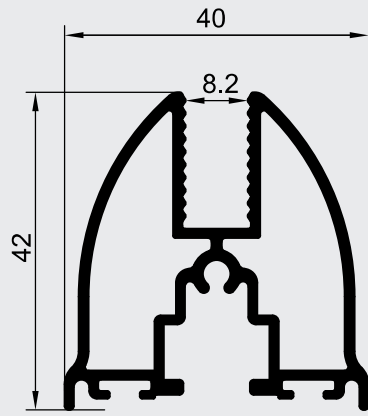

GULSAN
ALUMINYUM

GLASS BALCONY PROFILE

PRODUCT CATALOGUE

CAM BALKON PROFİLLERİ

GLASS BALCONY PROFILES

GLS-4017 KG:0.895

GLS-4033 KG:0.855

GLS-4010 KG:0.819

GLS-2529 KG:0.800

GLS-2527 KG:0.501

GLS-4014 KG:0.521

GLS-4002 KG:0.429

GLS-4023 KG:0.407

GLS-2526 KG:0.299

GLS-2437 KG:0.475

CAM BALKON PROFİLLERİ GLASS BALCONY PROFILES