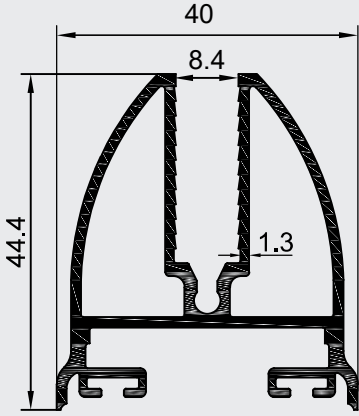

GULSAN
ALUMINYUM

GLASS BALCONY PROFILE

PRODUCT CATALOGUE

CAM BALKON PROFİLLERİ

GLASS BALCONY PROFILES

GLS-4017 KG:0.895

GLS-4033 KG:0.855

GLS-4010 KG:0.819

GLS-2529 KG:0.800

GLS-2527 KG:0.501

GLS-4014 KG:0.521

GLS-4002 KG:0.429

GLS-4023 KG:0.407

GLS-2526 KG:0.299

GLS-2437 KG:0.475

CAM BALKON PROFİLLERİ GLASS BALCONY PROFILES