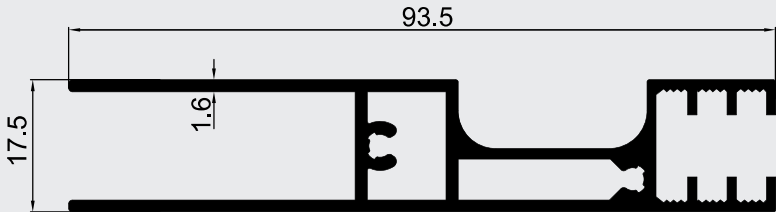

GLS-4027 KG:0.22

CAM BALKON PROFİLLERİ GLASS BALCONY PROFILES

GLS-4005 KG:1.540

GLS-4006 KG:1.458

GLS-4007 KG:0.616

GLS-4008 KG:1.114

GLS-4021 KG:0.916

GLS-4032 KG:1.525