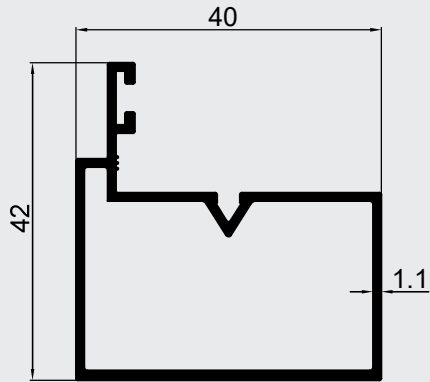

GULSAN
ALUMINYUM

GLASS BALCONY PROFILE

PRODUCT CATALOGUE

CAM BALKON PROFİLLERİ

GLASS BALCONY PROFILES

GLS-4017 KG:0.895

GLS-4033 KG:0.855

GLS-4010 KG:0.819

GLS-2529 KG:0.800

GLS-2527 KG:0.501

GLS-4014 KG:0.521

GLS-4002 KG:0.429

GLS-4023 KG:0.407

GLS-2526 KG:0.299

GLS-2437 KG:0.475

CAM BALKON PROFİLLERİ GLASS BALCONY PROFILES