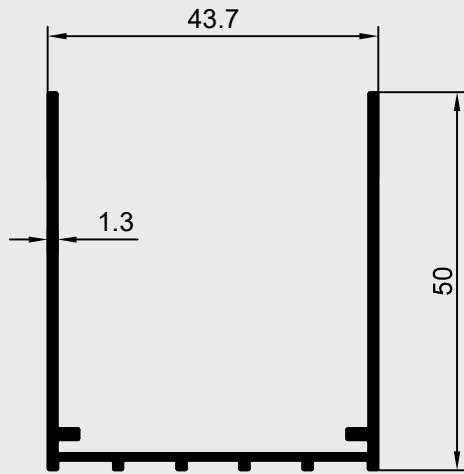

GLS-4027 KG:0.22

CAM BALKON PROFİLLERİ GLASS BALCONY PROFILES

GLS-4005 KG:1.540

GLS-4006 KG:1.458

GLS-4007 KG:0.616

GLS-4008 KG:1.114

GLS-4021 KG:0.916

GLS-4032 KG:1.525

GLS-4031 KG:0.813

GLS-4030 KG:0.526

GLS-4029 KG:0.430

GLS-4028 KG:0.329

CAM BALKON PROFİLLERİ GLASS BALCONY PROFILES

GLS-4022 KG:0.509

GLS-2528 KG:0.501

GLS-4020 KG:0.761