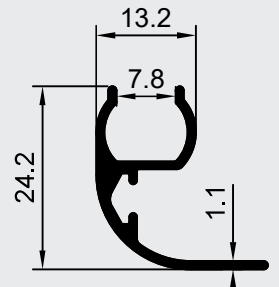

GLS-2525 KG:1.193

GLS-4011 KG:0.212

GLS-4003 KG:0.217

GLS-4024 KG:0.212

GLS-4012 KG:0.20

GLS 4004 KG 0.141

GLS-4026 KG:0.152

GLS-4025 KG:0.095

GLS-4027 KG:0.22

CAM BALKON PROFİLLERİ GLASS BALCONY PROFILES

GLS-4005 KG:1.540

GLS-4006 KG:1.458

GLS-4007 KG:0.616

GLS-4008 KG:1.114

GLS-4021 KG:0.916

GLS-4032 KG:1.525