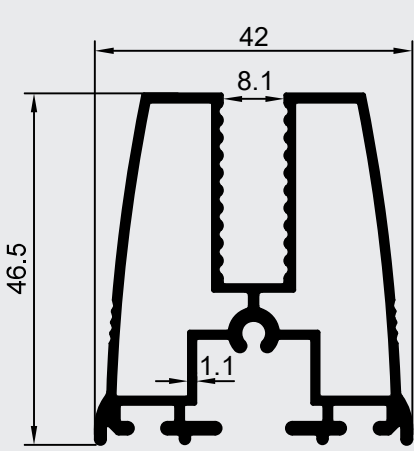

GULSAN
ALUMINYUM

GLASS BALCONY PROFILE

PRODUCT CATALOGUE

CAM BALKON PROFİLLERİ

GLASS BALCONY PROFILES

GLS-4017 KG:0.895

GLS-4033 KG:0.855

GLS-4010 KG:0.819

GLS-2529 KG:0.800

GLS-2527 KG:0.501

GLS-4014 KG:0.521

GLS-4002 KG:0.429

GLS-4023 KG:0.407

GLS-2526 KG:0.299

GLS-2437 KG:0.475

CAM BALKON PROFİLLERİ GLASS BALCONY PROFILES