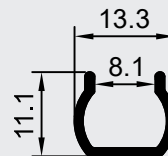

GLS-2525 KG:1.193

GLS-4011 KG:0.212

GLS-4003 KG:0.217

GLS-4024 KG:0.212

GLS-4012 KG:0.20

GLS 4004 KG 0.141

GLS-4026 KG:0.152

GLS-4025 KG:0.095

GLS-4027 KG:0.22

CAM BALKON PROFİLLERİ GLASS BALCONY PROFILES

GLS-4005 KG:1.540

GLS-4006 KG:1.458

GLS-4007 KG:0.616

GLS-4008 KG:1.114

GLS-4021 KG:0.916

GLS-4032 KG:1.525