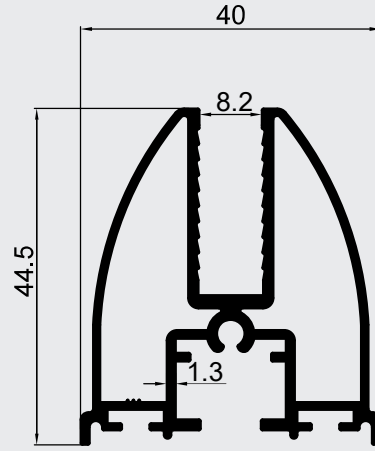

GULSAN
ALUMINYUM

GLASS BALCONY PROFILE

PRODUCT CATALOGUE

CAM BALKON PROFİLLERİ

GLASS BALCONY PROFILES

GLS-4017 KG:0.895

GLS-4033 KG:0.855

GLS-4010 KG:0.819

GLS-2529 KG:0.800

GLS-2527 KG:0.501

GLS-4014 KG:0.521

GLS-4002 KG:0.429

GLS-4023 KG:0.407

GLS-2526 KG:0.299

GLS-2437 KG:0.475

CAM BALKON PROFİLLERİ GLASS BALCONY PROFILES