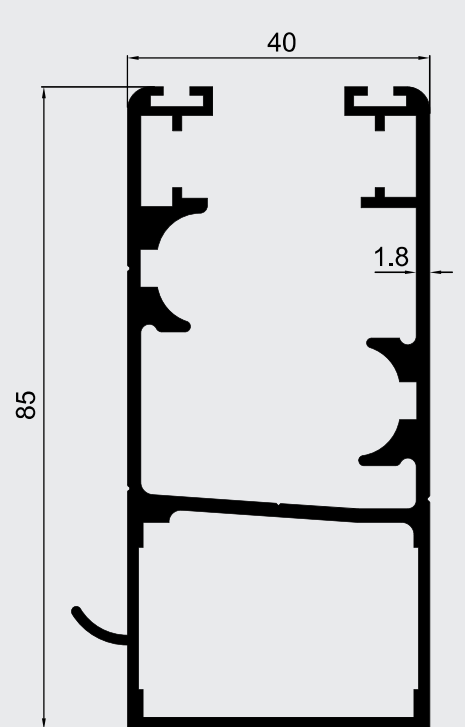

GLS-2529 KG:0.800

GLS-2527 KG:0.501

GLS-4014 KG:0.521

GLS-4002 KG:0.429

GLS-4023 KG:0.407

GLS-2526 KG:0.299

GLS-2437 KG:0.475

CAM BALKON PROFİLLERİ GLASS BALCONY PROFILES

GLS-4032 KG:1.201

GLS-4018 KG:1.230

GLS-2524 KG:1.263

GLS-4000 KG:1.300

GLS-4034 KG:1.260

GLS-4016 KG:1.578

GLS-4015 KG:1.608

GLS-4009 KG:1.960