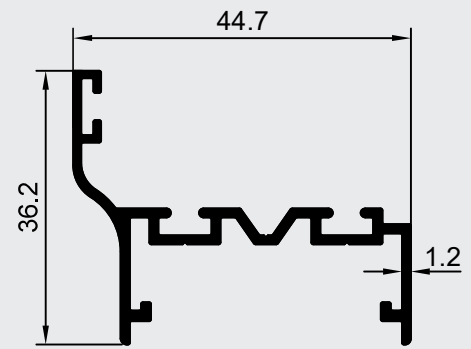

GLS-4029 KG:0.430