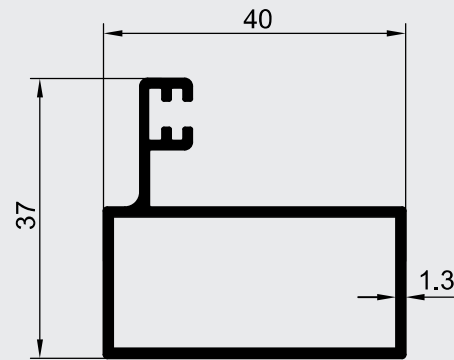

GULSAN
ALUMINYUM

GLASS BALCONY PROFILE

PRODUCT CATALOGUE

CAM BALKON PROFİLLERİ

GLASS BALCONY PROFILES

GLS-4017 KG:0.895

GLS-4033 KG:0.855

GLS-4010 KG:0.819

GLS-2529 KG:0.800

GLS-2527 KG:0.501

GLS-4014 KG:0.521

GLS-4002 KG:0.429

GLS-4023 KG:0.407

GLS-2526 KG:0.299

GLS-2437 KG:0.475

CAM BALKON PROFİLLERİ GLASS BALCONY PROFILES