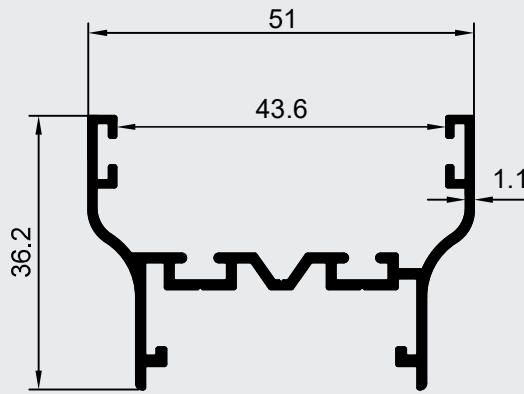

GLS-4030 KG:0.526