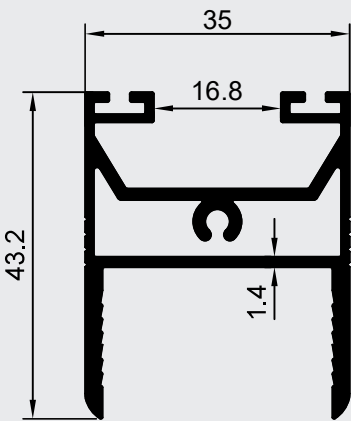

GLS-4027 KG:0.22

CAM BALKON PROFİLLERİ GLASS BALCONY PROFILES

GLS-4005 KG:1.540

GLS-4006 KG:1.458

GLS-4007 KG:0.616

GLS-4008 KG:1.114

GLS-4021 KG:0.916

GLS-4032 KG:1.525