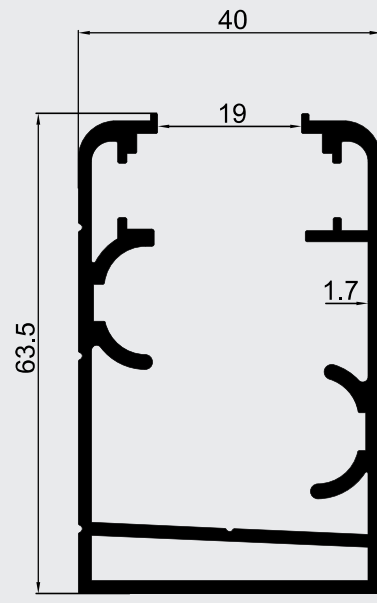

GLS-2524 KG:1.263

GLS-4000 KG:1.300