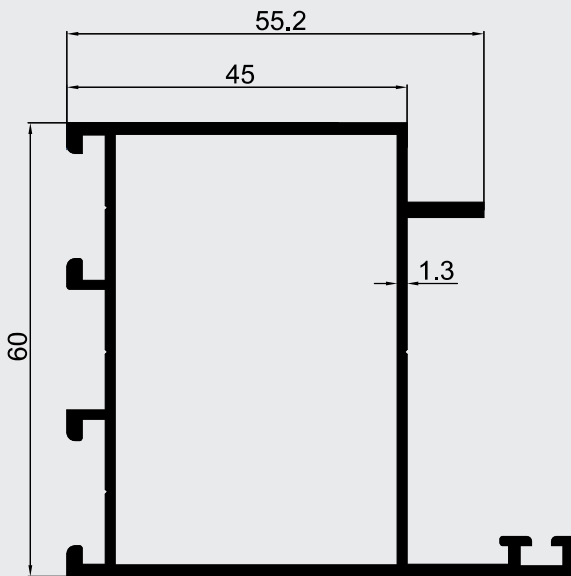

GULSAN
ALUMINYUM

C-60 PROFILE

PRODUCT CATALOGUE

C60 SİSTEM PROFİLLERİ

C60 SYSTEMS PROFILES

GLS-0900 KG:0.911

GLS-0902 KG:1.380

GLS-0901 KG:1.057

GLS-0908 KG:0.941

GLS-0905 KG:0.239

GLS-0909 KG:0.247

GLS-0906 KG:0.277

C-60 SİSTEM PROFİLLERİ C-60 SYSTEM PROFILES

GLS-0904 KG:1.418

GLS-0907 KG:1.404

GLS-0911 KG:4.434