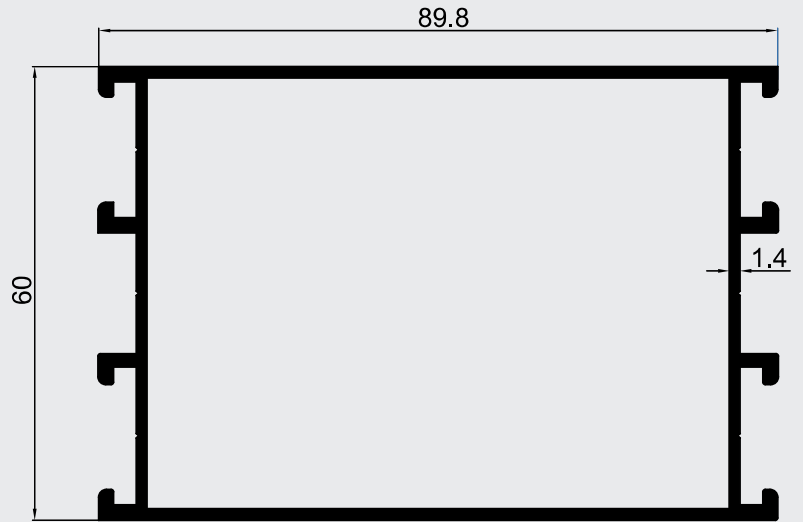

GULSAN
ALUMINYUM

C-60 PROFILE

PRODUCT CATALOGUE

C60 SİSTEM PROFİLLERİ

C60 SYSTEMS PROFILES

GLS-0900 KG:0.911

GLS-0902 KG:1.380

GLS-0901 KG:1.057

GLS-0908 KG:0.941

GLS-0905 KG:0.239

GLS-0909 KG:0.247

GLS-0906 KG:0.277

C-60 SİSTEM PROFİLLERİ C-60 SYSTEM PROFILES

GLS-0904 KG:1.418

GLS-0907 KG:1.404

GLS-0911 KG:4.434