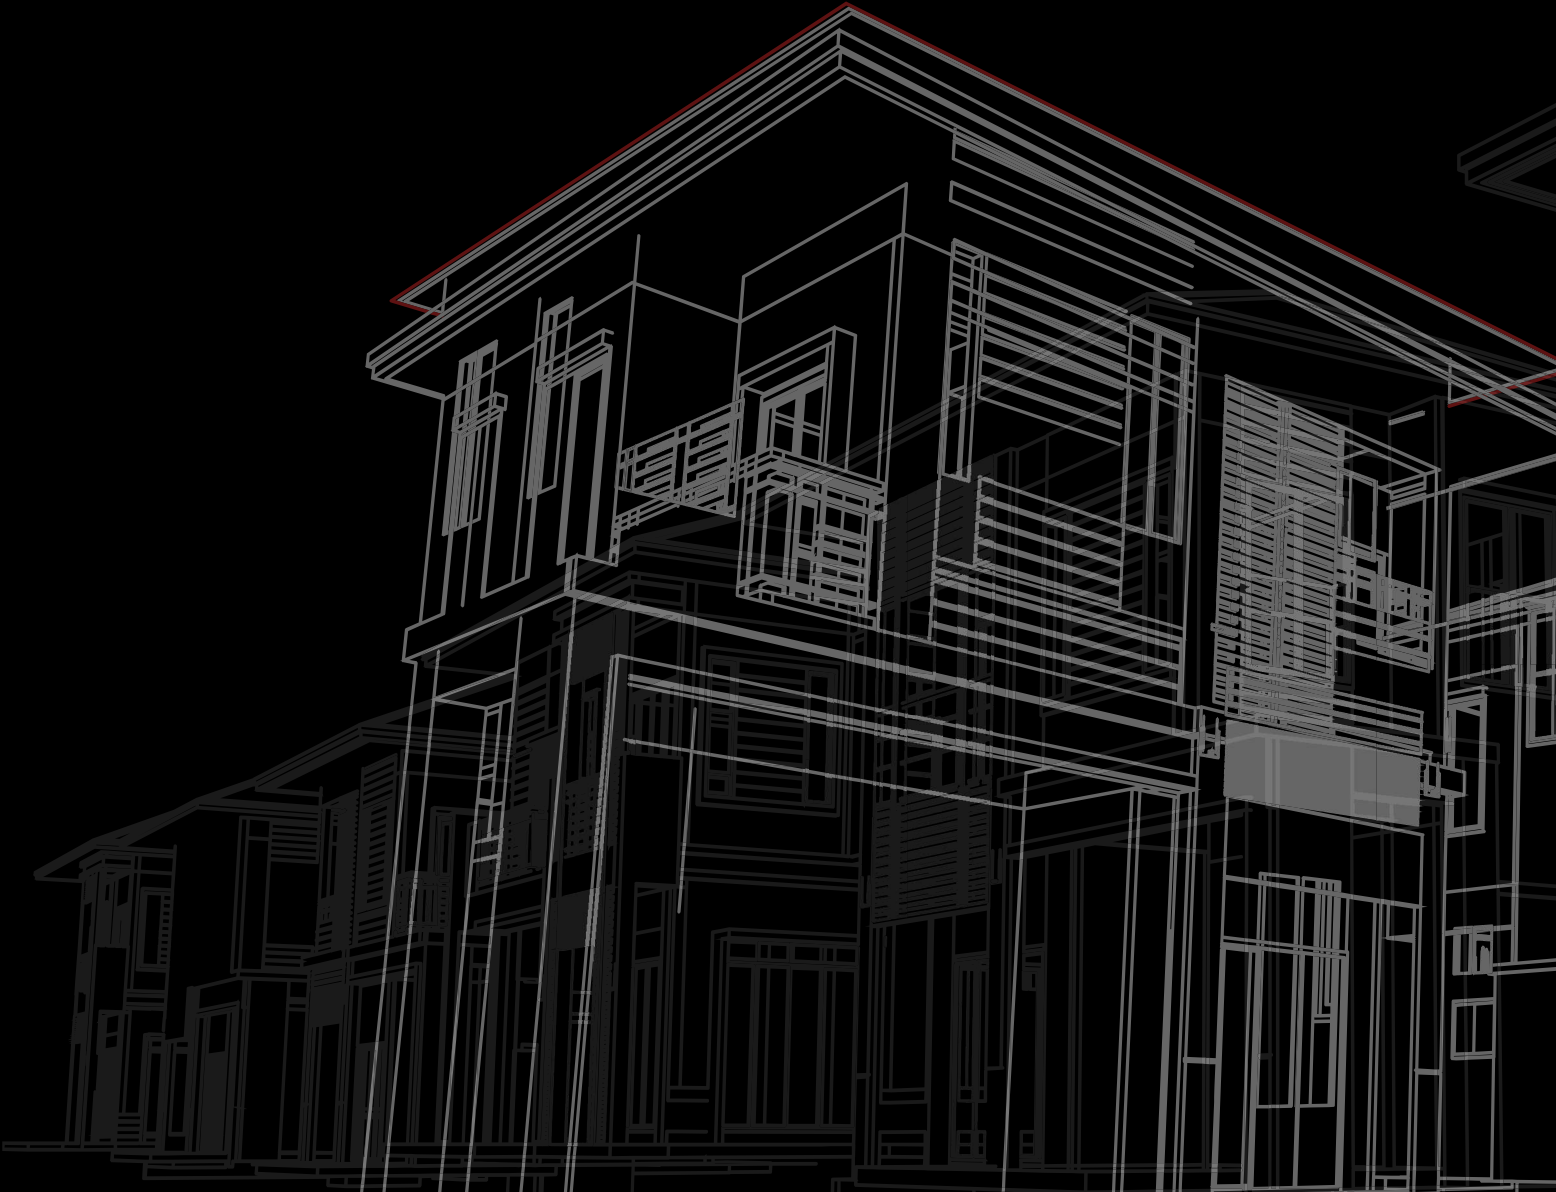

GULSAN
ALUMINYUM

C-60 PROFILE

PRODUCT CATALOGUE

C60 SİSTEM PROFİLLERİ

C60 SYSTEMS PROFILES

GLS-0900 KG:0.911

GLS-0902 KG:1.380

GLS-0901 KG:1.057

GLS-0908 KG:0.941

GLS-0905 KG:0.239

GLS-0909 KG:0.247

GLS-0906 KG:0.277

C-60 SİSTEM PROFİLLERİ C-60 SYSTEM PROFILES

GLS-0904 KG:1.418

GLS-0907 KG:1.404

GLS-0911 KG:4.434