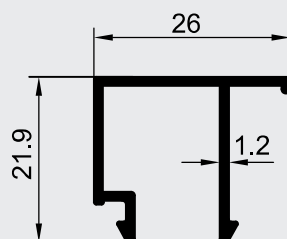

GULSAN
ALUMINYUM

C-60 PROFILE

PRODUCT CATALOGUE

C60 SİSTEM PROFİLLERİ

C60 SYSTEMS PROFILES

GLS-0900 KG:0.911

GLS-0902 KG:1.380

GLS-0901 KG:1.057

GLS-0908 KG:0.941

GLS-0905 KG:0.239

GLS-0909 KG:0.247

GLS-0906 KG:0.277

C-60 SİSTEM PROFİLLERİ C-60 SYSTEM PROFILES

GLS-0904 KG:1.418

GLS-0907 KG:1.404

GLS-0911 KG:4.434