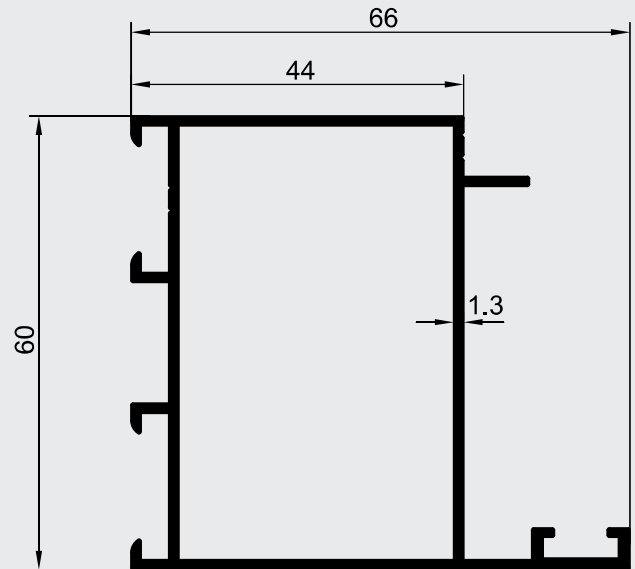

GULSAN
ALUMINYUM

C-60 PROFILE

PRODUCT CATALOGUE

C60 SİSTEM PROFİLLERİ

C60 SYSTEMS PROFILES

GLS-0900 KG:0.911

GLS-0902 KG:1.380

GLS-0901 KG:1.057

GLS-0908 KG:0.941

GLS-0905 KG:0.239

GLS-0909 KG:0.247

GLS-0906 KG:0.277

C-60 SİSTEM PROFİLLERİ C-60 SYSTEM PROFILES

GLS-0904 KG:1.418

GLS-0907 KG:1.404

GLS-0911 KG:4.434