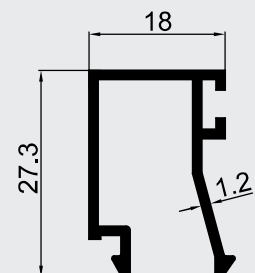

GULSAN
ALUMINYUM

C-60 PROFILE

PRODUCT CATALOGUE

C60 SİSTEM PROFİLLERİ

C60 SYSTEMS PROFILES

GLS-0900 KG:0.911

GLS-0902 KG:1.380

GLS-0901 KG:1.057

GLS-0908 KG:0.941

GLS-0905 KG:0.239

GLS-0909 KG:0.247

GLS-0906 KG:0.277

C-60 SİSTEM PROFİLLERİ C-60 SYSTEM PROFILES

GLS-0904 KG:1.418

GLS-0907 KG:1.404

GLS-0911 KG:4.434