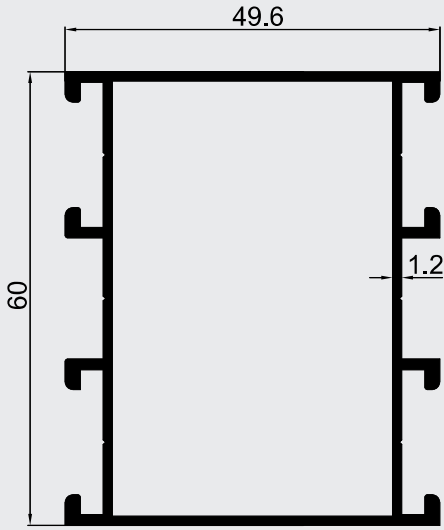

GULSAN
ALUMINYUM

C-60 PROFILE

PRODUCT CATALOGUE

C60 SİSTEM PROFİLLERİ

C60 SYSTEMS PROFILES

GLS-0900 KG:0.911

GLS-0902 KG:1.380

GLS-0901 KG:1.057

GLS-0908 KG:0.941

GLS-0905 KG:0.239

GLS-0909 KG:0.247

GLS-0906 KG:0.277

C-60 SİSTEM PROFİLLERİ C-60 SYSTEM PROFILES

GLS-0904 KG:1.418

GLS-0907 KG:1.404

GLS-0911 KG:4.434