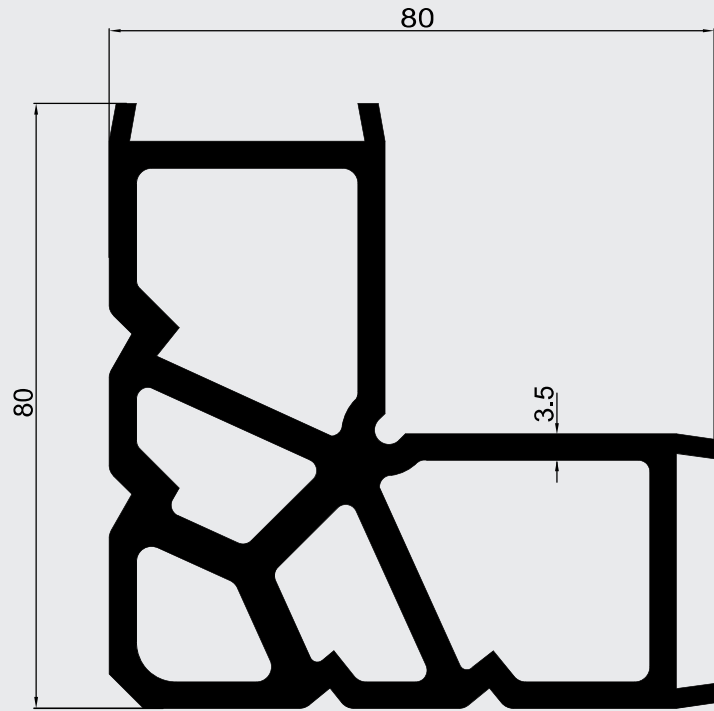

GULSAN
ALUMINYUM

C-60 PROFILE

PRODUCT CATALOGUE

C60 SİSTEM PROFİLLERİ

C60 SYSTEMS PROFILES

GLS-0900 KG:0.911

GLS-0902 KG:1.380

GLS-0901 KG:1.057

GLS-0908 KG:0.941

GLS-0905 KG:0.239

GLS-0909 KG:0.247

GLS-0906 KG:0.277

C-60 SİSTEM PROFİLLERİ C-60 SYSTEM PROFILES

GLS-0904 KG:1.418

GLS-0907 KG:1.404

GLS-0911 KG:4.434