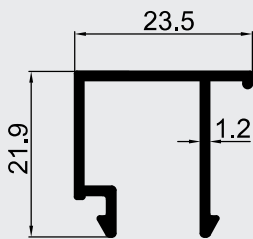

GULSAN
ALUMINYUM

C-60 PROFILE

PRODUCT CATALOGUE

C60 SİSTEM PROFİLLERİ

C60 SYSTEMS PROFILES

GLS-0900 KG:0.911

GLS-0902 KG:1.380

GLS-0901 KG:1.057

GLS-0908 KG:0.941

GLS-0905 KG:0.239

GLS-0909 KG:0.247

GLS-0906 KG:0.277

C-60 SİSTEM PROFİLLERİ C-60 SYSTEM PROFILES

GLS-0904 KG:1.418

GLS-0907 KG:1.404

GLS-0911 KG:4.434